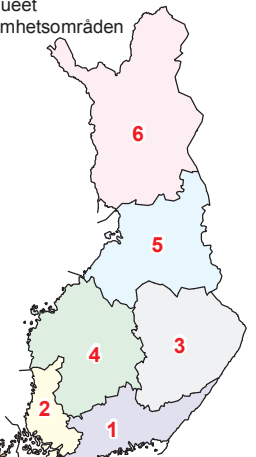

SUOMEN KUNNAT, MAAKUNNAT JA ALUEHALLINTOVIIRASTOT
 FINLANDS KOMMUNER, LANDSKAP OCH REGIONFÖRVALTNINGSVERKEN
 1. 1. 2019

ALUEHALLINTOVIIRASTOT
 REGIONFÖRVALTNINGSVERKEN

Toimialueet
 Verksamhetsområden

MAAKUNNAT
 LANDSKAPEN

01. Uusimaa - Nyland
02. Varsinais-Suomi - Egentliga Finland
04. Satakunta - Satakunta
05. Kanta-Häme - Egentliga Tavastland
06. Pirkanmaa - Birkaland
07. Päijät-Häme - Päijänne-Tavastland
08. Kymenlaakso - Kymmenedalen
09. Etelä-Karjala - Södra Karelen
10. Etelä-Savo - Södra Savolax
11. Pohjois-Savo - Norra Savolax
12. Pohjois-Karjala - Norra Karelen
13. Keski-Suomi - Mellersta Finland
14. Etelä-Pohjanmaa - Södra Österbotten
15. Österbotten - Pohjanmaa
16. Keski-Pohjanmaa - Mellersta Österbotten
17. Pohjois-Pohjanmaa - Norra Österbotten
18. Kainuu - Kajanaland
19. Lappi - Lappland
21. Landskapet Åland - Ahvenanmaan maakunta

1. Etelä-Suomen AVI
Södra Finlands RFV
2. Lounais-Suomen AVI
Sydvästra Finlands RFV
3. Itä-Suomen AVI
Östra Finlands RFV
4. Länsi- ja Sisä-Suomen AVI
Västra och Inre Finlands RFV
5. Pohjois-Suomen AVI
Norra Finlands RFV
6. Lapin AVI
Lapplands RFV
7. Statens ämbetsverk på Åland
Ahvenanmaan valtionvirasto